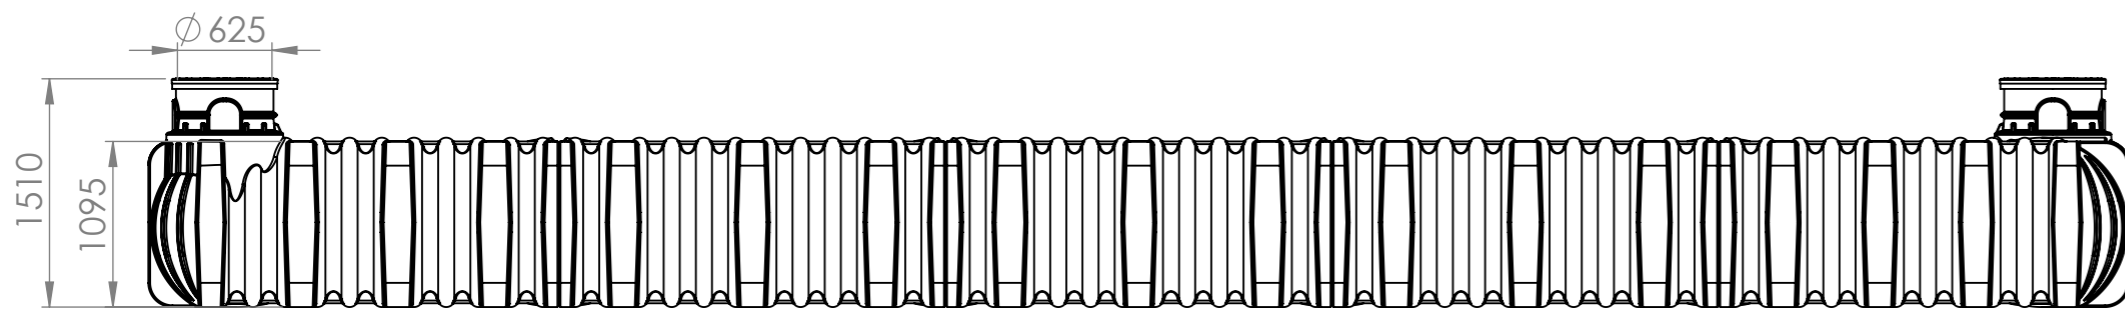

B

B

A

A

ENOTA DIMENZIJI: mm	MERILO: 1:50	MATERIAL: PE HD	VOLUMEN:	MASA:
DATUM	IME	NAZIV		
IZDEL.	16. 02. 2023	AQUAstay FLAT 25.000L		
POTRDIL	16. 02. 2023			
ODOBRIL	16. 02. 2023			

REVISIONS				
ZONE	REV.	DESCRIPTION	DATE	APPROVED
8				