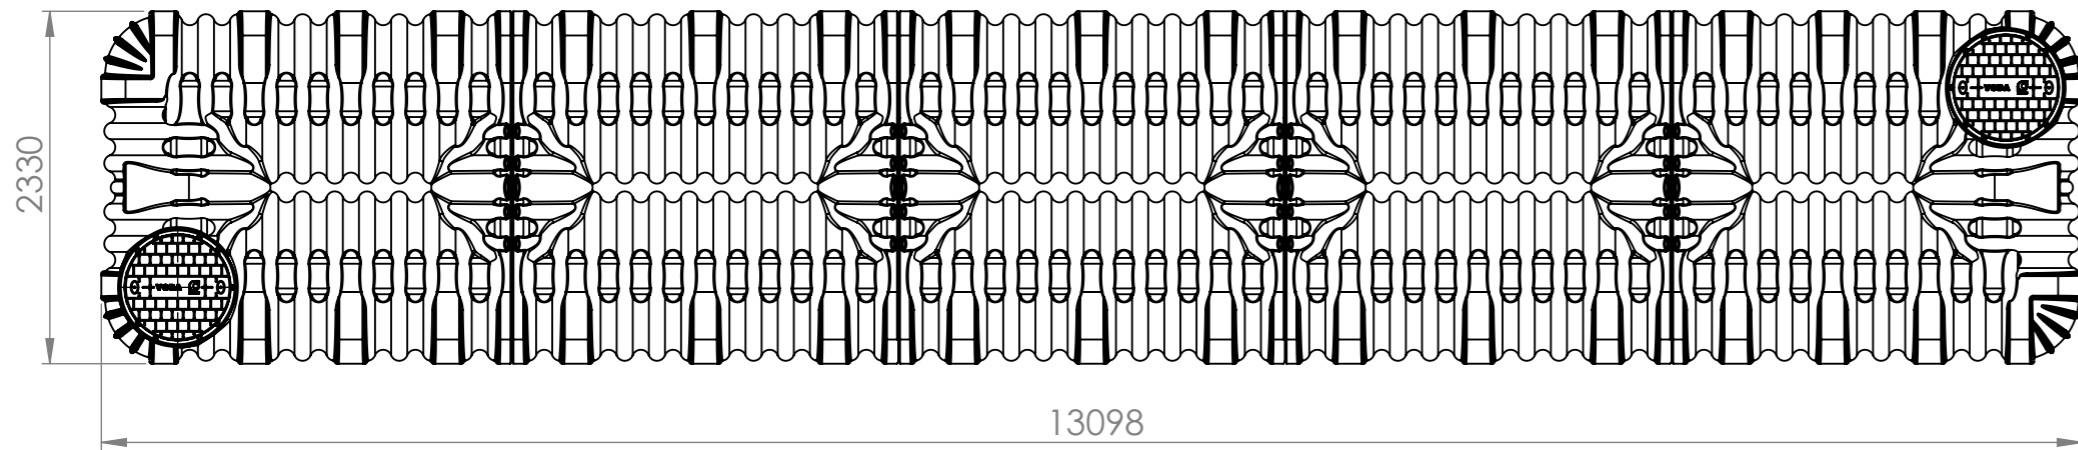

B

B

A

A

ENOTA DIMENZIJI: mm	MERILO: 1:50	MATERIAL: PE HD	VOLUMEN:	MASA:
DATUM	IME	NAZIV		
IZDEL.	16. 02. 2023	AQUAstay FLAT 25.000L		
POTRDIL	16. 02. 2023			
ODOBRIL	16. 02. 2023			

REVISIONS				
ZONE	REV.	DESCRIPTION	DATE	APPROVED
8				