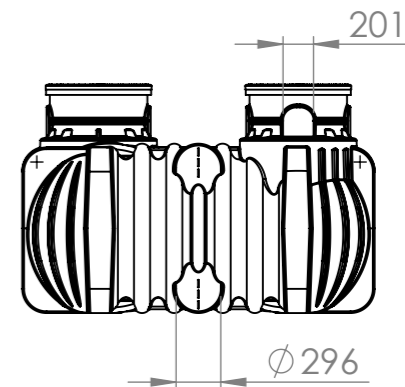

B

B

A

A

ENOTA DIMENZIJI: mm	MERILO: 1:50	MATERIAL: PE HD	VOLUMEN:	MASA:
DATUM	IME	NAZIV		
IZDEL.	16. 02. 2023	AQUAstay FLAT 25.000L		
POTRDIL	16. 02. 2023			
ODOBRIL	16. 02. 2023			

REVISIONS				
ZONE	REV.	DESCRIPTION	DATE	APPROVED
8				